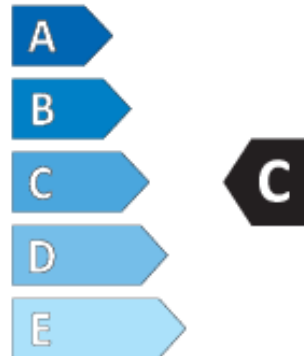

Continental

4x4Contact™

205 R 16 C
110/108S
BSW 8PR LRD

04 71 206

ENERG

Continental

0471206

205 R 16 C 110/108 S

C2

2020/740